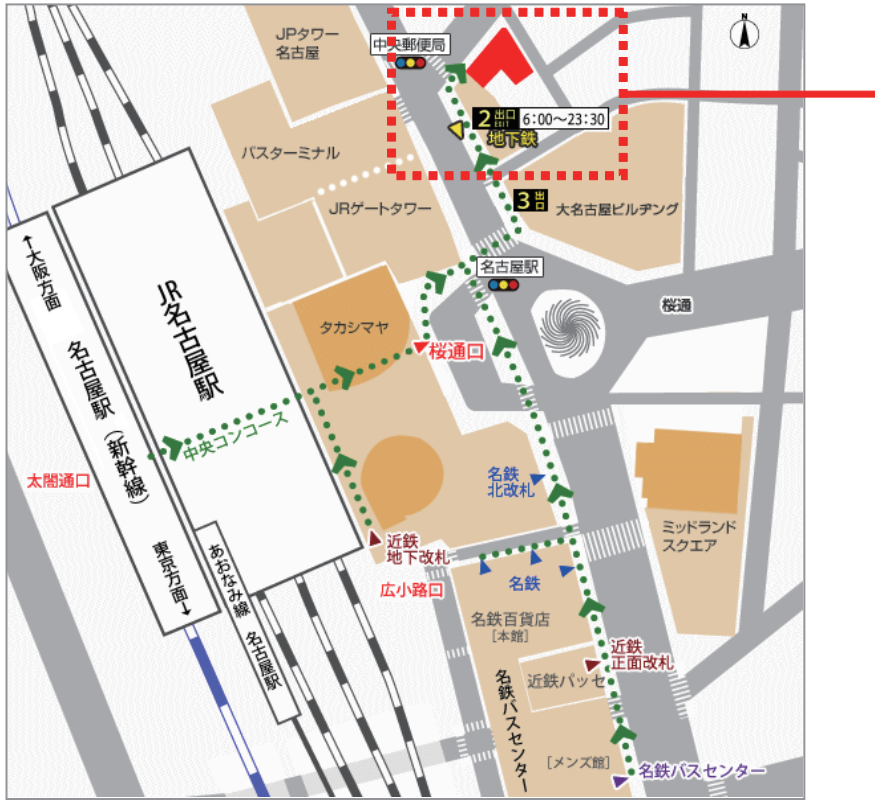

NAGOYA EKIMAE

MONTBLANC HOTEL

名古屋駅前モンブランホテル

### アクセス MAP

JR 名古屋駅『桜通口』を出て下さい。  
正面左側の「大名古屋ビルヂング」  
を目指し、信号を渡ったら左へ進み、  
前方の「サンサン名駅ビル」(カラオ  
ケ JOYSOUND の看板が目印) を目  
指し、信号のある交差点で右折すると  
二軒目の白い建物が名古屋駅前モンブ  
ランホテルです。

ホテル正面より信号を左折してください。  
左側 1 本目目の一方通行（信号手前の左角の  
スギ薬局さんが目印）を左折してください。  
1 つ目の十字路を左折してください。  
15 メートルほど先の左側がホテルの  
館内駐車場になります。

**ユニモール駐車場（地下）**

ユニモール駐車場は JR 名古屋駅正面の桜通  
の地下となります。  
JR セントラルタワーズ（ツインタワー）を  
正面にして、桜通中央分離帯側を直進して  
いただきますと、入口があります。