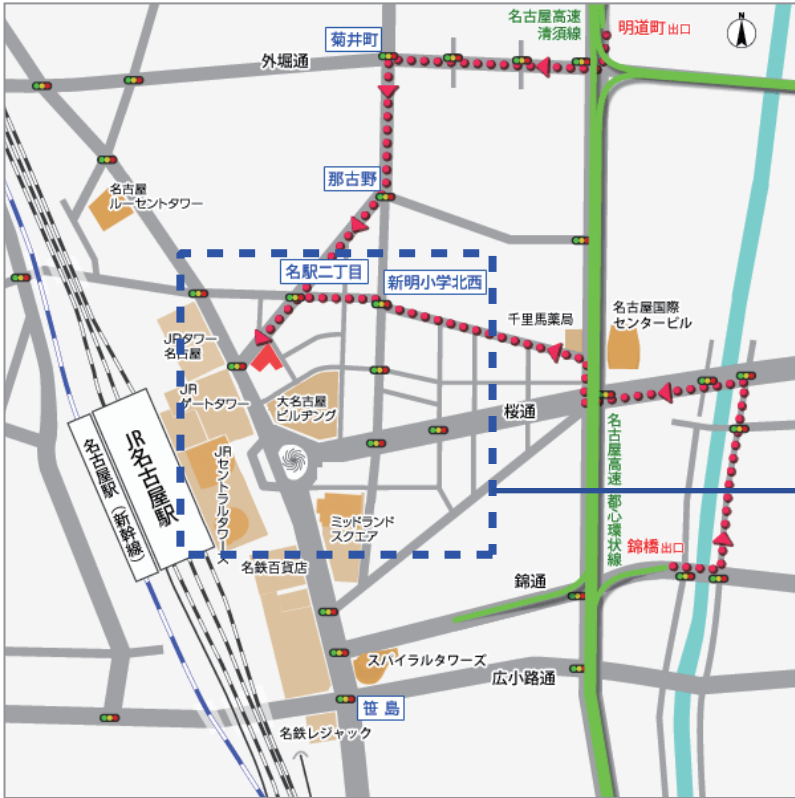

### アクセス MAP

JR 名古屋駅『桜通口』を出て下さい。  
正面左側の「大名古屋ビルヂング」  
を目指し、信号を渡ったら左へ進み、  
前方の「サンサン名駅ビル」(カラオ  
ケ JOYSOUND の看板が目印) を目  
指し、信号のある交差点で右折すると  
二軒目の白い建物が名古屋駅前モンブ  
ランホテルです。

### 名古屋駅前モンブランホテル

〒450-0002 愛知県名古屋市中村区名駅 3 丁目 14 番 1 号

TEL 052-541-1121 / FAX 052-541-1140

NAGOYA EKIMAE

MONTBLANC HOTEL

名古屋駅前モンブランホテル

アクセス MAP お車をご利用の場合

**ホテル駐車場**

ホテル正面より信号を左折してください。  
左側 1 本目目の一方通行（信号手前の左角の  
スギ薬局さんが目印）を左折してください。  
1 つ目の十字路を左折してください。  
15 メートルほど先の左側がホテルの  
館内駐車場になります。

**ユニモール駐車場（地下）**

ユニモール駐車場は JR 名古屋駅正面の桜通  
の地下となります。  
JR セントラルタワーズ（ツインタワー）を  
正面にして、桜通中央分離帯側を直進して  
いただきますと、入口があります。