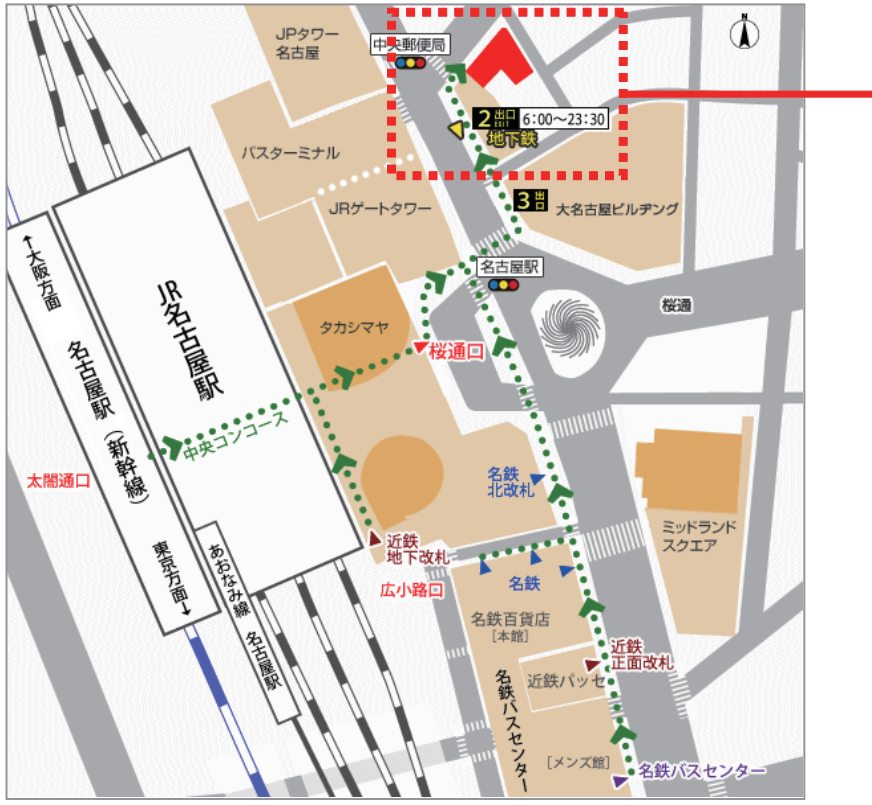

NAGOYA EKIMAE

MONTBLANC HOTEL

名古屋駅前モンブランホテル

アクセス MAP

JR 名古屋駅『桜通口』を出て下さい。正面左側の「大名古屋ビルヂング」を目指し、信号を渡ったら左へ進み、前方の「サンサン名駅ビル」(カラオケ JOYSOUND の看板が目印) を目指し、信号のある交差点で右折すると二軒目の白い建物が名古屋駅前モンブランホテルです。

名古屋駅前モンブランホテル

〒450-0002 愛知県名古屋市中村区名駅 3 丁目 14 番 1 号