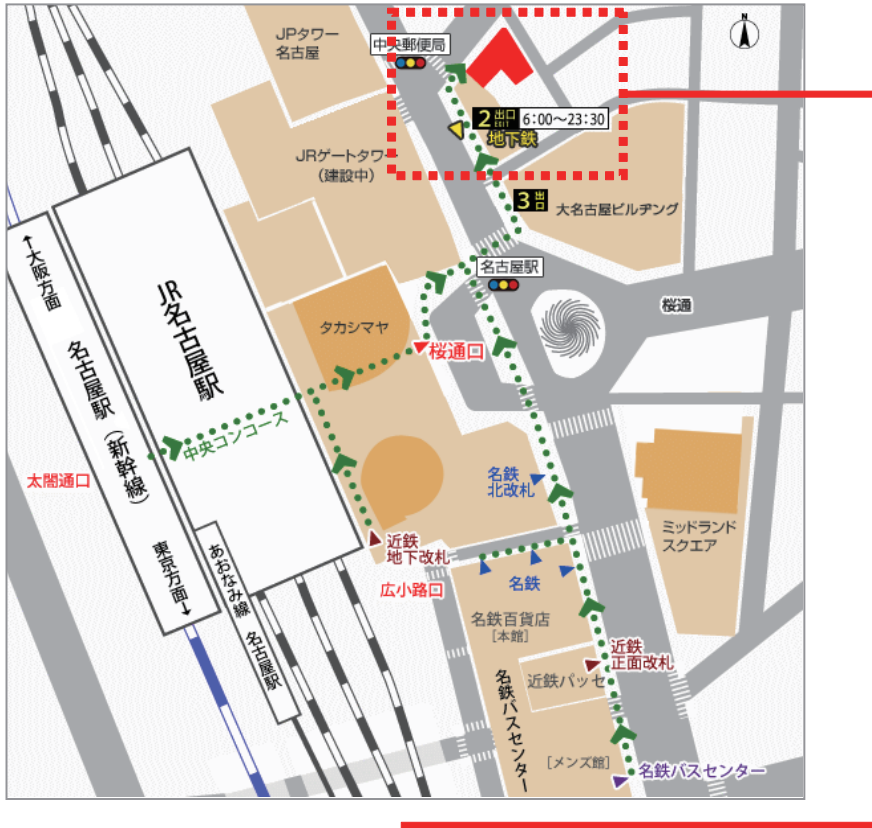

NAGOYA EKIMAE

MONTBLANC HOTEL

名古屋駅前モンブランホテル

アクセス MAP

JR 名古屋駅『桜通口』を出て下さい。  
正面左側の『大名古屋ビルヂング』を  
めざし、信号を渡ったら左へ進み、  
隣の『東洋ビル』（一階にスギ薬局）  
の前を過ぎて、信号のある交差点で  
右折すると二軒目の白い建物が  
名古屋駅前モンブランホテルです。

名古屋駅前モンブランホテル

〒450-0002 愛知県名古屋市中村区名駅 3 丁目 14 番 1 号